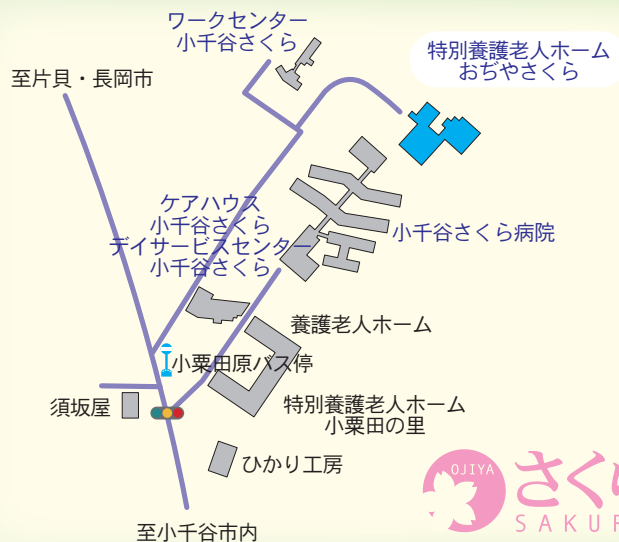

お問い合わせ

特別養護老人ホームおぢやさくら
TEL 0258-83-1786
E-mail info@ojiya-sakura.jp

2015年6月24日(水)

午後2時～午後3時

会場:特別養護老人ホームおぢやさくら

※懐かしい唱歌などを演奏していただきます。

OJIYA さくら SAKURA